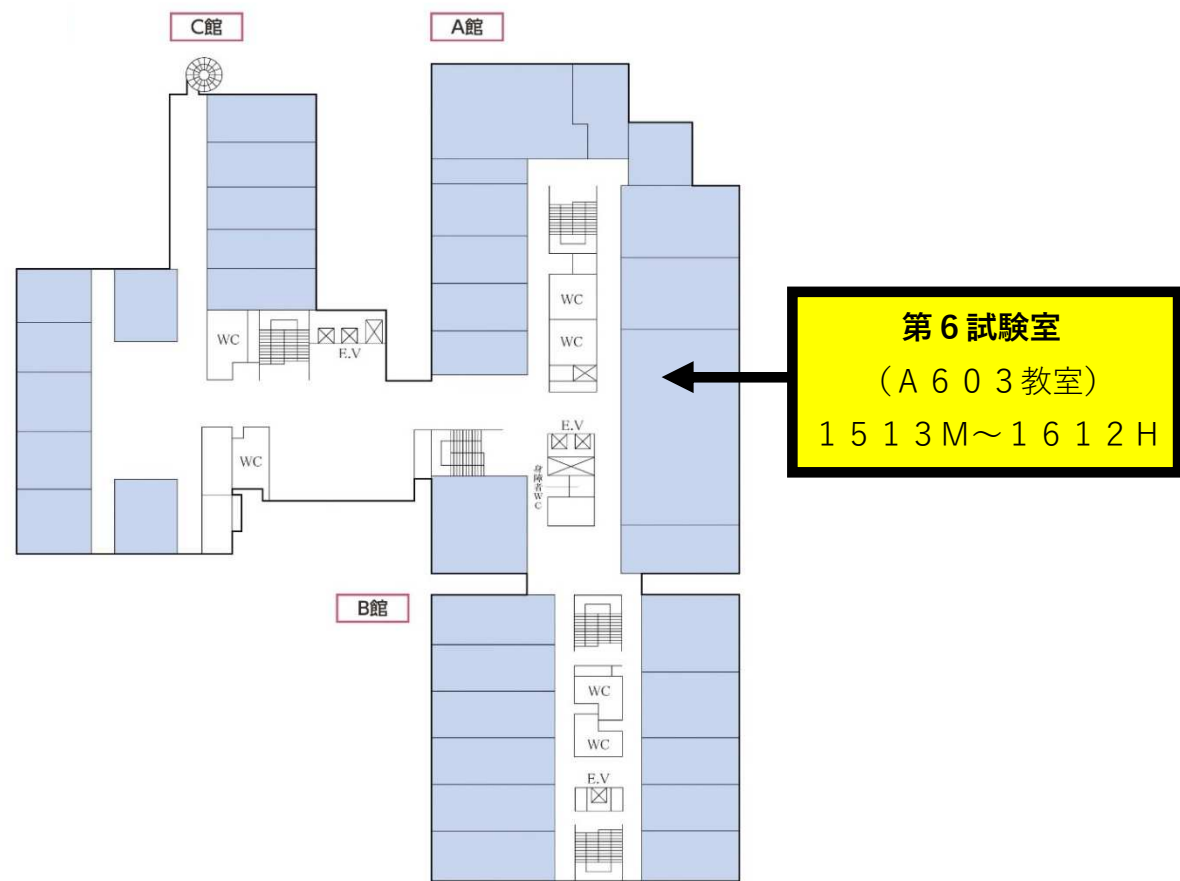

北星学園大学試験場内・試験室見取図

北星学園大学試験場については、試験室等がA館、B館、試験実施本部がC館となります。

【1階】

【3階】

【4階】

【5階】

【6階】

【7階】