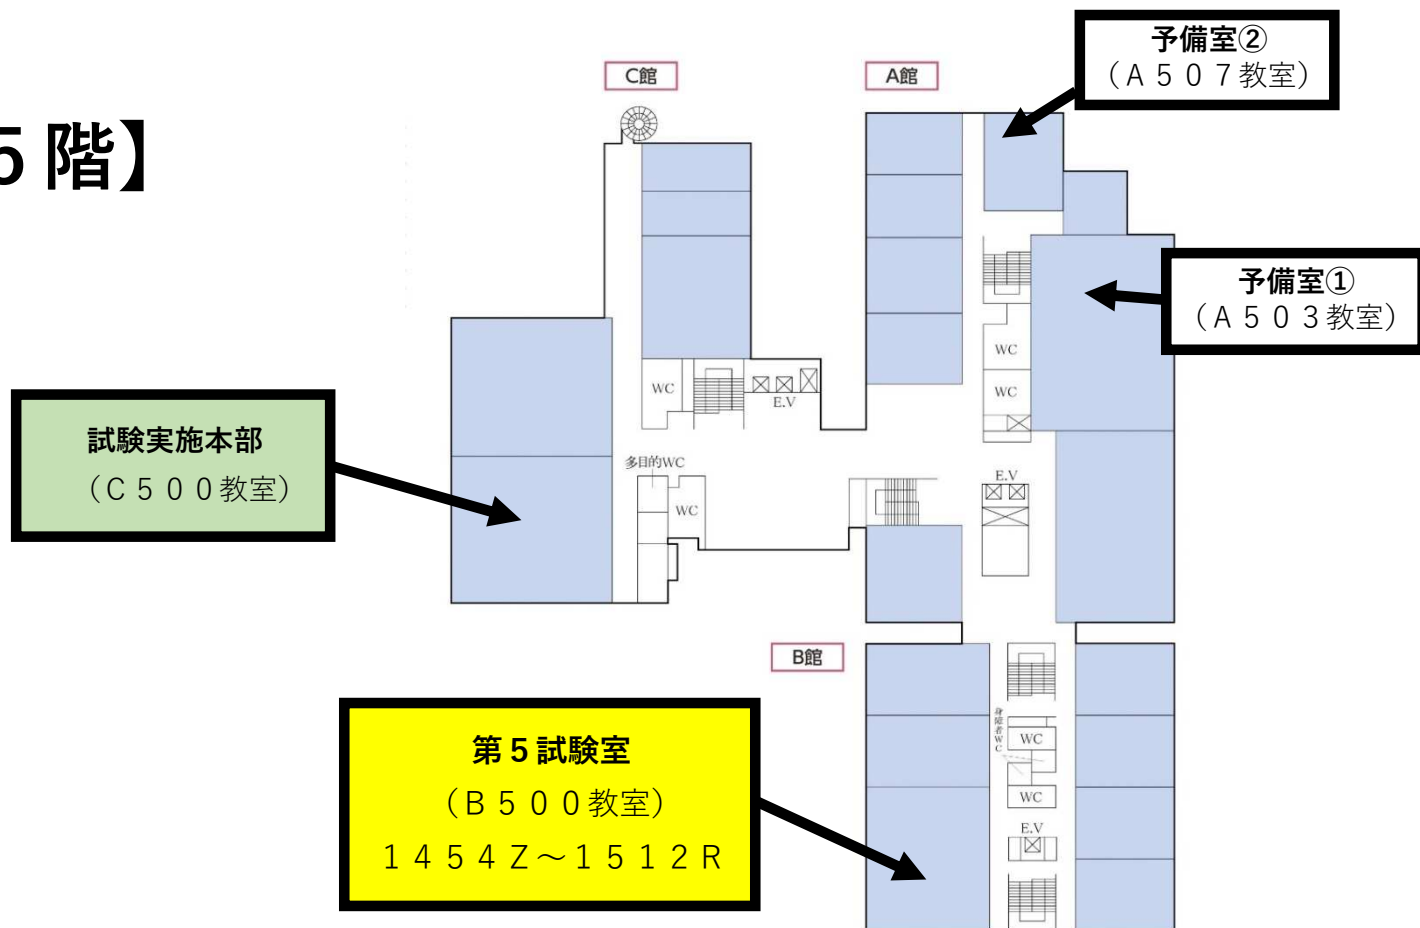

北星学園大学試験場内・試験室見取図

北星学園大学試験場については、試験室等がA館、B館、試験実施本部がC館となります。

【1階】

【3階】

【4階】

【5階】

【6階】

【7階】