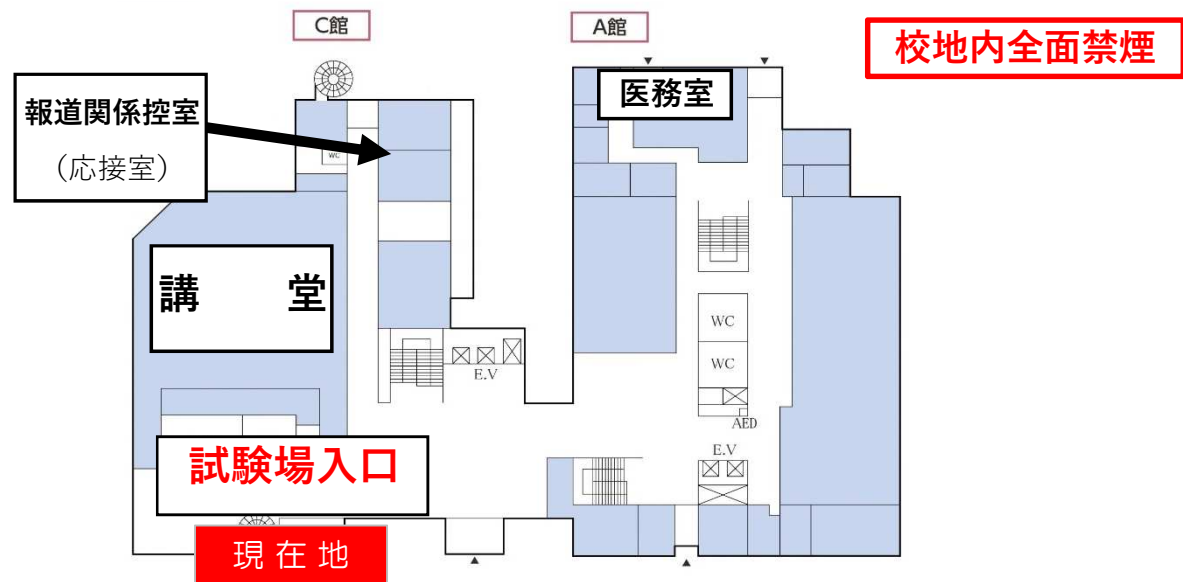

北星学園大学試験場内・試験室見取図

北星学園大学試験場については、試験室等がA館、B館、試験実施本部がC館となります。

【1階】

【3階】

【4階】

【5階】

【6階】

【7階】