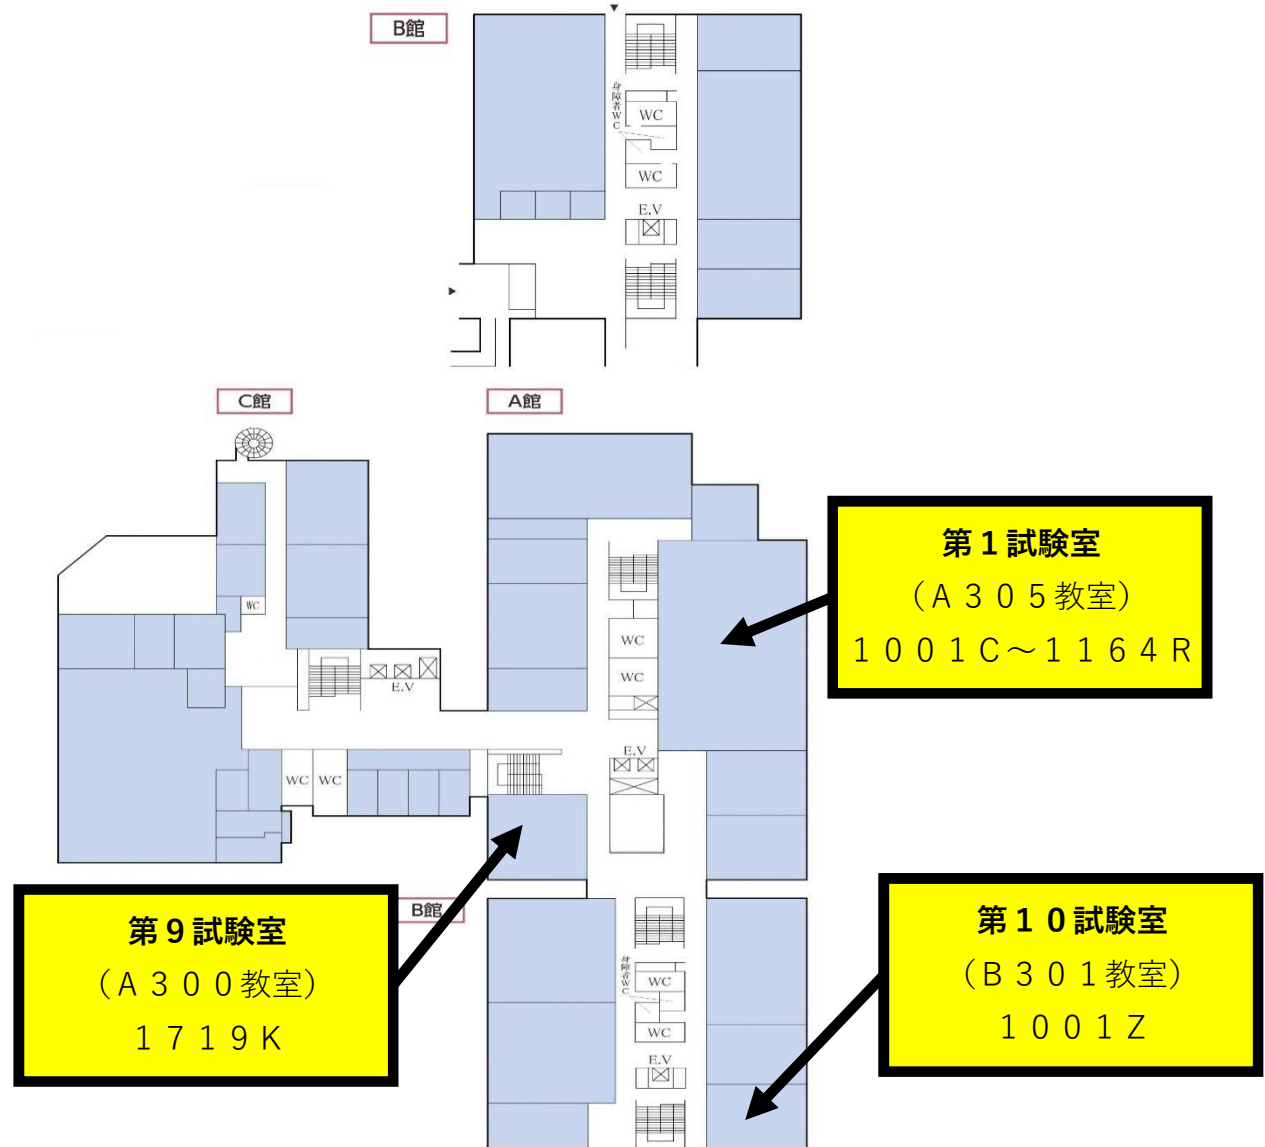

北星学園大学試験場内・試験室見取図

北星学園大学試験場については、試験室等がA館、B館、試験実施本部がC館となります。

【1階】

【3階】

【4階】

【5階】

【6階】

【7階】