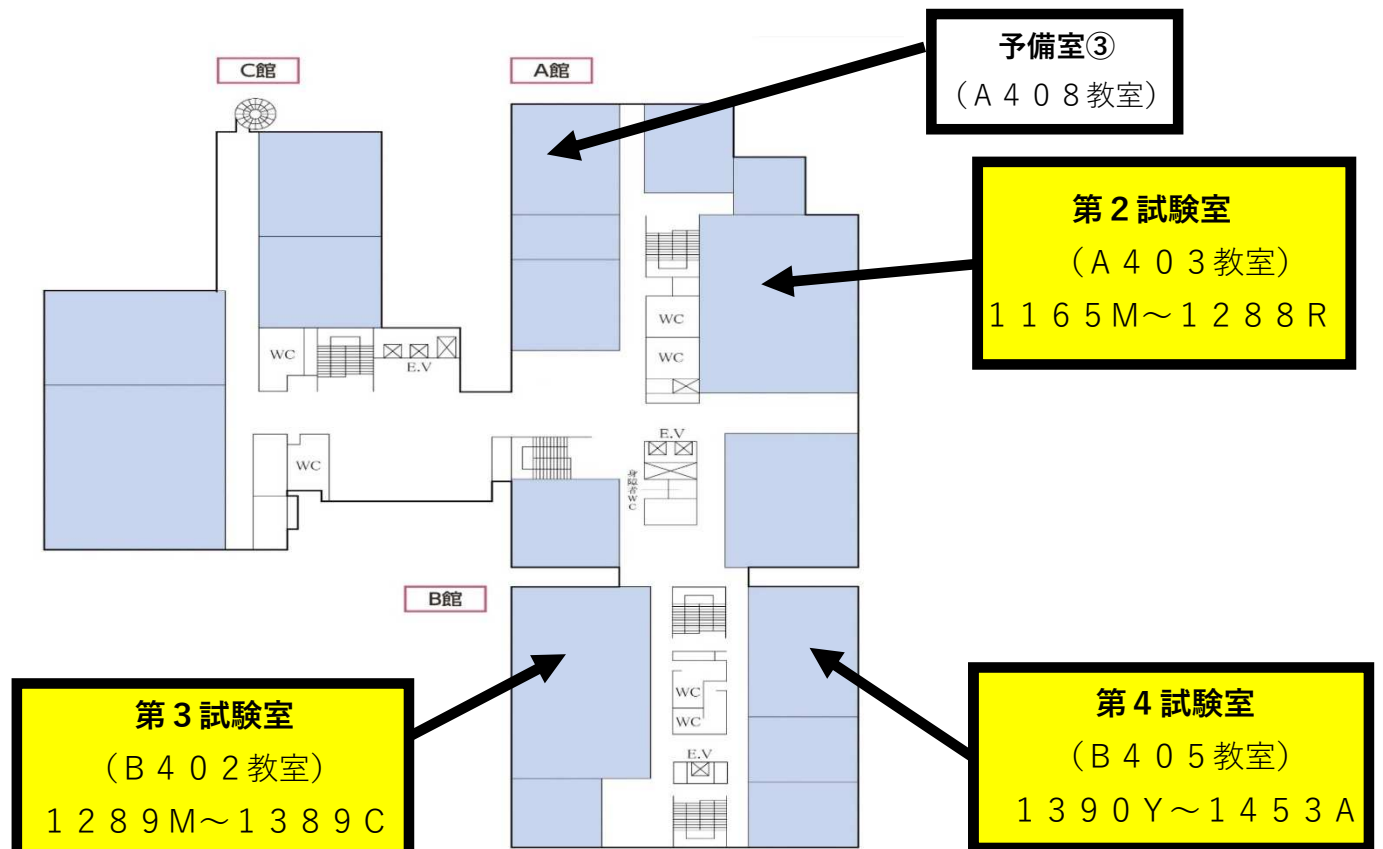

北星学園大学試験場内・試験室見取図

北星学園大学試験場については、試験室等がA館、B館、試験実施本部がC館となります。

【1階】

【3階】

【4階】

【5階】

【6階】

【7階】